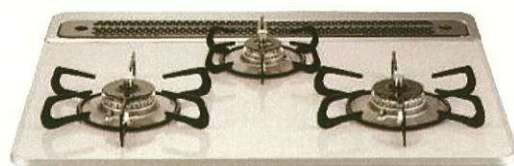

ラ・クックグラン 専用クッキングシート

プレゼント!