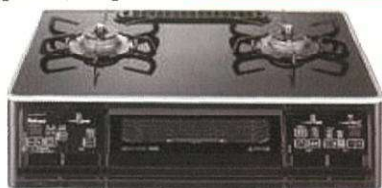

テーブルコンロ

S-series
【エスシリーズ】

ラ・クックグラン対応

ラ・クックグラン・クッキングシートプレゼント！

ハイパーガラスコート

水なし両面焼きグリル

⑥PA-S65WCK-L/R

希望小売価格 ¥110,110 (税込)

特別価格 **55,800円** (税込)

水無し片面焼きグリル