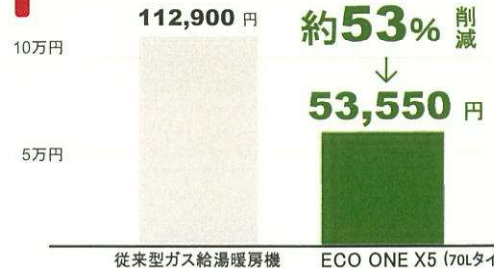

【年間ランニングコスト(ライフサイクルコスト)当社調べ。年間給湯：おしだき負荷18.3GJ、LPガス料金：適期450円/m³、電気料金：27円/kWh(家電公取協議会)。建築物のエネルギー消費性能に関する技術情報 国立研究開発法人建築研究所(協力：国土交通省国土技術政策総合研究所)「エネルギー消費性能計算プログラム Ver.3.0.0」(9地域)に基づき試算。

⑩ ウルトラファインバブルエコワンX5
本体+リモコンセット合計価格 943,910円 (税込)

特別価格 525,000円 (税込)

ガス衣類乾燥機

はやい
乾太くん

乾燥容量 6kg デラックスタイプ

⑪ RDT-63+DS-54HSF+DPS-100KC
本体+標準部材セット合計価格 254,540円 (税込)

上部操作パネル仕様

⑫ RDT-63T+DS-54HSF+DPS-100KC
本体+標準部材セット合計価格 256,740円 (税込)

特別価格 標準部材 コミコミ価格! (税込)
160,800円

乾燥時間比較(洗濯物：5kgの場合)

乾太くん 6kg 約60分 < 5kg 約52分 / 9kg 約90分

電気ヒートポンプ式 全自動洗濯乾燥機 約185分

電気ヒーター式 全自動洗濯乾燥機 約312分

すぐ乾くから、低コスト。
6kg、1回たったの83円

動画でチェック!

この他にも安心・快適なガス機器を多数取り揃えております!

※工事費は別途見積もりいたします。