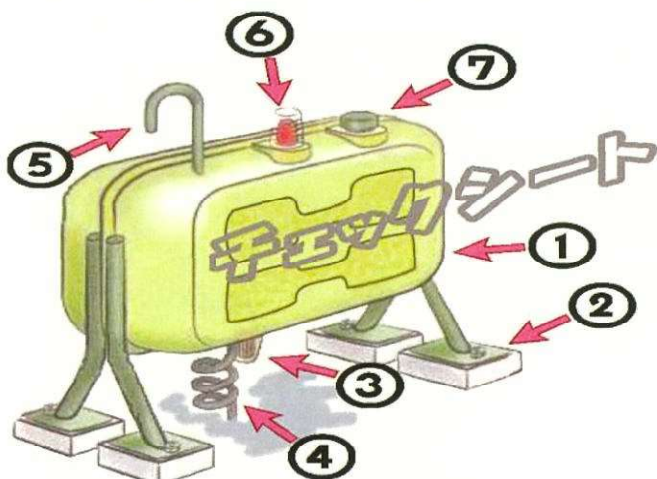

お客様感謝祭

ホームタンクは大丈夫？

ホームタンクのチェック項目

- ① オイルタンク外面に錆はありませんか？
- ② 脚部の錆、固定金具の不具合はありませんか？
- ③ ストレーナの割れ、汚れはありませんか？
- ④ 配管の腐食、折れ、汚れはありませんか？
- ⑤ 通気管の錆、網詰りはありますか？
- ⑥ ゲージの破損、パッキンの劣化はありませんか？
- ⑦ 給油口の破損などはありませんか？