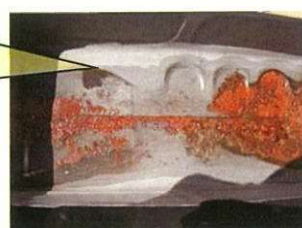

燃焼器具に悪影響及び故障の原因！

ホームタンク内部サビ

サンダイヤオイルタンク

☆掲載商品は、ほんの一例です。他にも多数商品を揃えております。