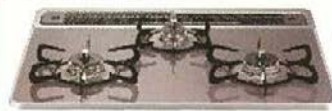

●ローストチキンでも

●ぎょうざでも

●お肉を焼いたあとのふた

×ビルトインコンロ + レンジフード

おすすめ連動セット (コンロをつけると自動でON-OFFします)

レンジフードのお取り替えも出来ます。
ぜひ、ご検討下さい！

BRillio【ブリリオ】

75cmタイプもあります