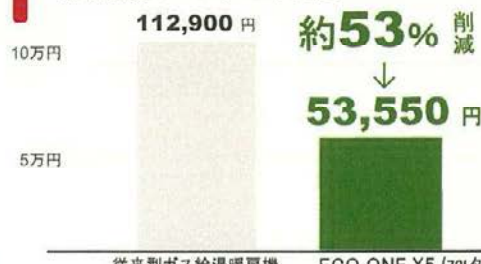

Rinnai

エコワン商品説明

動画でチェック!

ランニングコスト

シミュレーション

年間給湯ランニングコスト比較

【年間ランニングコスト(ライフサイクルコスト)当社調べ。年間給湯：お風呂18.3回、LPガス料金：満期450円/m²、電気料金：27円/kWh(家電公取値調べ)。建築物のエネルギー消費性能に関する技術情報 国立研究開発法人建築研究所(協力)国土交通省国土技術政策総合研究所/エネルギー消費性能計算プログラム(住宅版) Ver.3.0.0(9地域)に基づき試算。