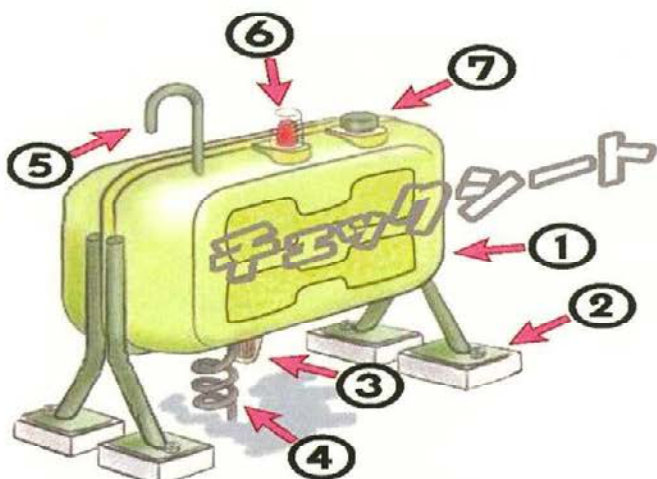

お客様感謝祭

ホームタンクは大丈夫？

—ホームタンクのチェック項目—

- ① オイルタンク外面に錆はありませんか？
- ② 脚部の錆、固定金具の不具合はありませんか？
- ③ ストレーナの割れ、汚れはありませんか？
- ④ 配管の腐食、折れ、汚れはありませんか？
- ⑤ 通気管の錆、網詰りはありますか？
- ⑥ ゲージの破損、パッキンの劣化はありませんか？
- ⑦ 給油口の破損などはありませんか？