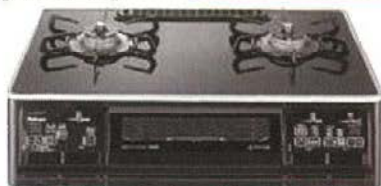

テーブルコンロ

S-series
【エスシリーズ】

ラ・クックグラン対応

ラ・クックグラン・クッキングシートプレゼント！

ハイパーガラスコート

水なし両面焼グリル

⑥PA-S65WCK-L/R

希望小売価格 ¥110,110 (税込)

特別
価格 **55,800円** (税込)

水無し片面焼きグリル