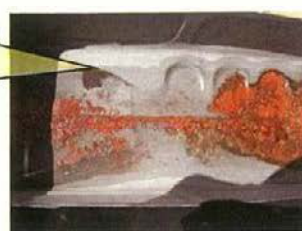

燃焼器具に
悪影響及び
故障の原因！

ホームタンク内部サビ

サンダイヤオイルタンク

☆掲載商品は、ほんの一例です。
他にも多数商品を揃えております。