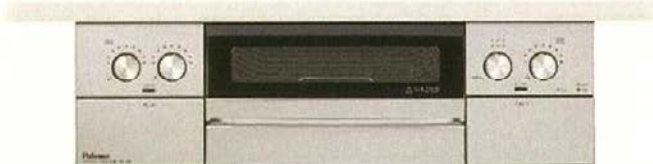

おトク情報満載の大売り出し!

Paloma

パロマで、暮らしよく。

お客様感謝祭

超特価ビルトインコンロ!

WITHNA

ウィズナ

迷ったらこれ!
×らくらく充実派